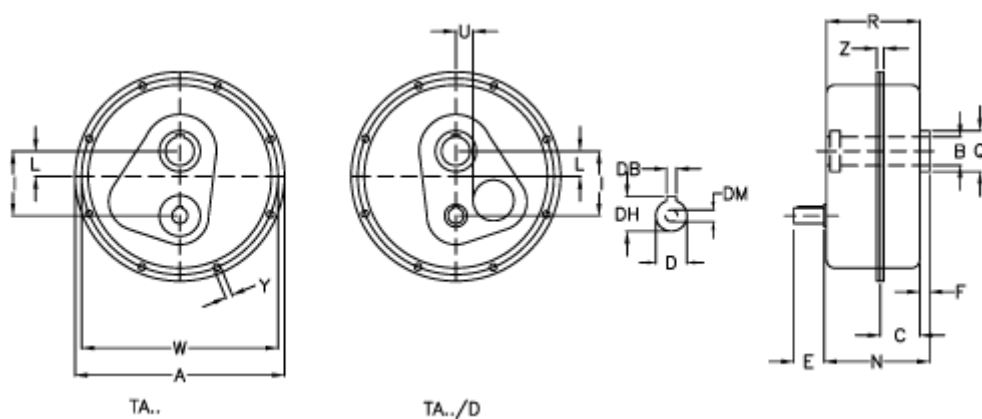

Varenummer: 29480501000  
 Beskrivelse: Akselgear TA 50.50D i=10  
 ekskl. Smøremiddel

## Mål

a	= 434	E = 80	Vægt (kg) = 58
Betegnelse	= TA 50.50D	F = 15	W = 410
B G7	= 50	I = 143	Y = 11.0
C	= 66	L = 40	Z = 24.5
DB	= 10	N = 190.0	
DH	= 42.0	Q = 85	
D h6	= 38	R = 182.0	
DM	= M12	U = 46	